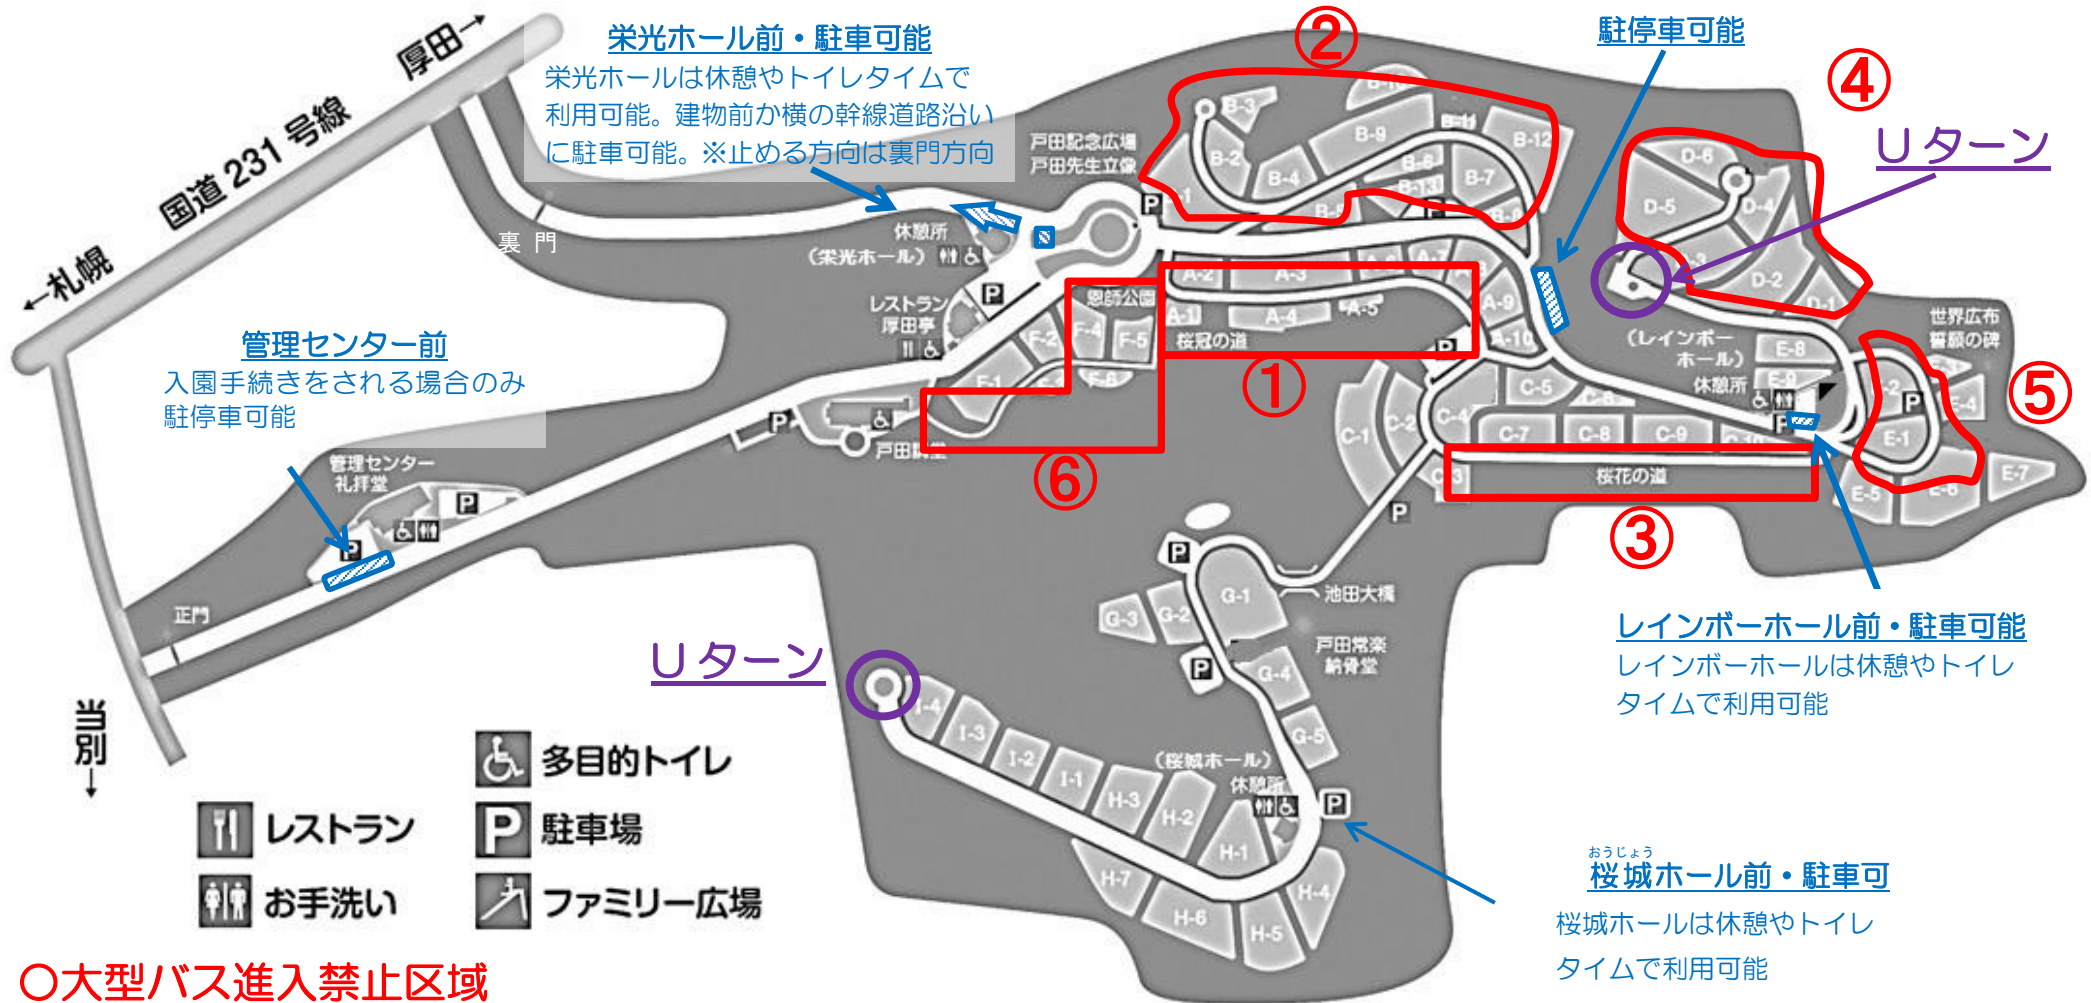

戸田記念墓地公園 大型バス・団体利用者 園内案内図

2022年4月現

○大型バス 駐停車可能場所

トイレの利用や桜見学で、大型バスの駐停車が可能な場所は、戸田記念広場前（別紙参照）、B区幹線沿い、E区・レインボーホール（休憩所）、H区・桜城ホール（休憩所）前となります。※身障者用トイレは栄光ホール、レインボーホール、桜城ホールをご利用ください。

【お知らせ】現在、レストラン厚田亭は建て替え工事のため利用できません。本年8月上旬完成予定。

○大型バス進入禁止区域

A区①（桜冠の道）、B区②、C区③（桜花の道）、D区④、E区⑤、F区⑥

※道路が細い区域、また桜並木はバスが通れません。