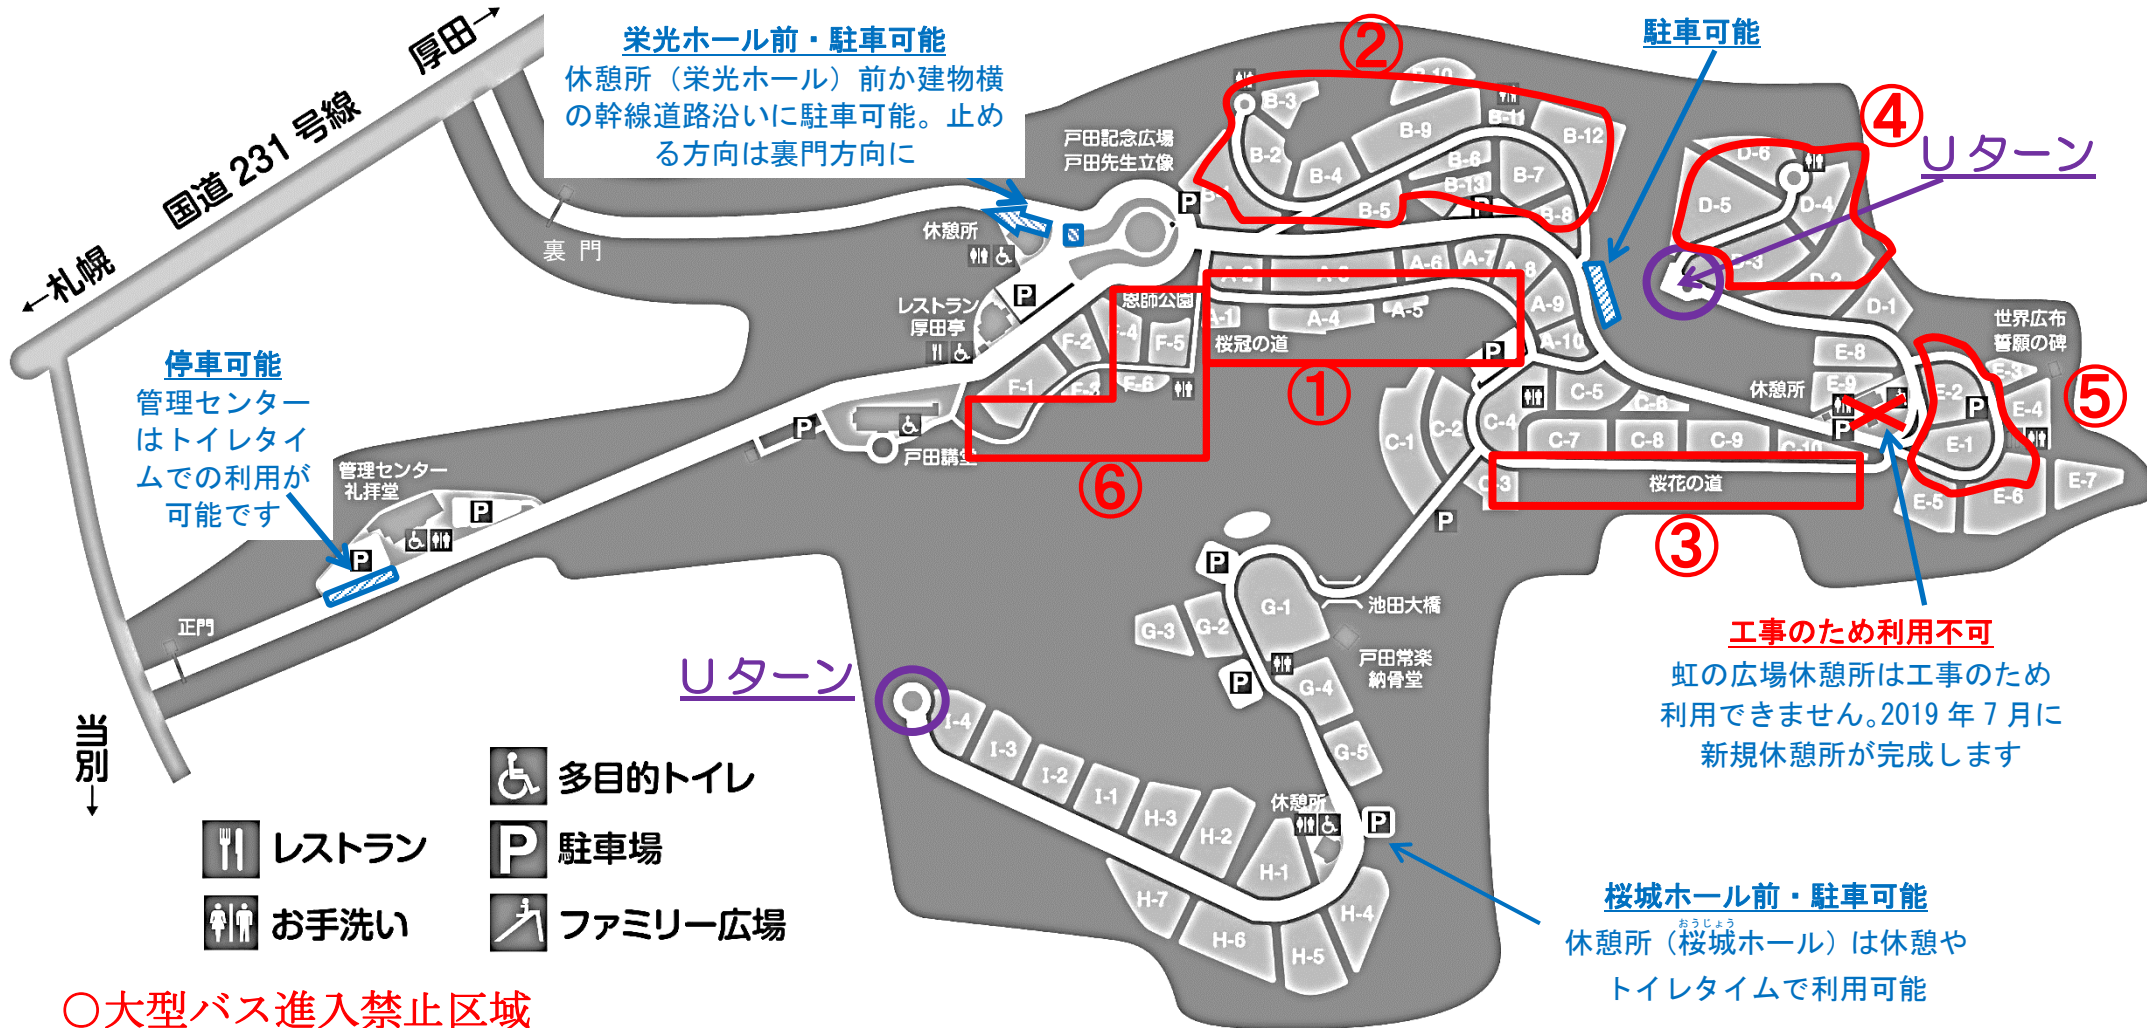

# 戸田記念墓地公園

# 大型バス・団体利用者 園内案内図

2018年4月現在

## ○大型バス 駐停車可能場所

管理センター前はトイレタイムで停車可能。戸田記念広場前（別紙参照）、B区幹線沿い、H区休憩場（桜城ホール）前は駐車可能です。※レストラン厚田亭前の駐車場は、園内が混雑していない場合に限り利用可。身障者用トイレは管理センター、戸田記念広場前の休憩所（栄光ホール）、H区休憩所（桜城ホール）、レストラン厚田亭内（混雑時以外）をご利用ください。

## ○大型バス進入禁止区域

A区①（桜冠の道）、B区②、C区③（桜花の道）、D区④、E区⑤、F区⑥、  
※道路が細い区域、また桜並木はバスが通れません。